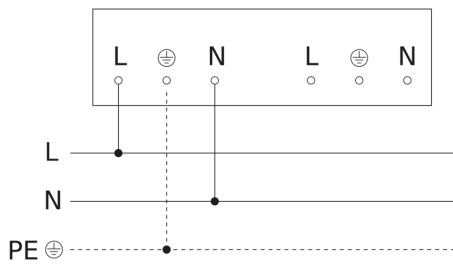

Sensor-LED-binnenlamp - Professional Line

RS PRO 5150 SC

met bewegingsmelder & Bluetooth
EAN 4007841 058739
art.nr. 058739

RS PRO 5150 SC

met bewegingsmelder & Bluetooth
EAN 4007841 058739
art.nr. 058739

Schakelschema 1

Schaltplan 2